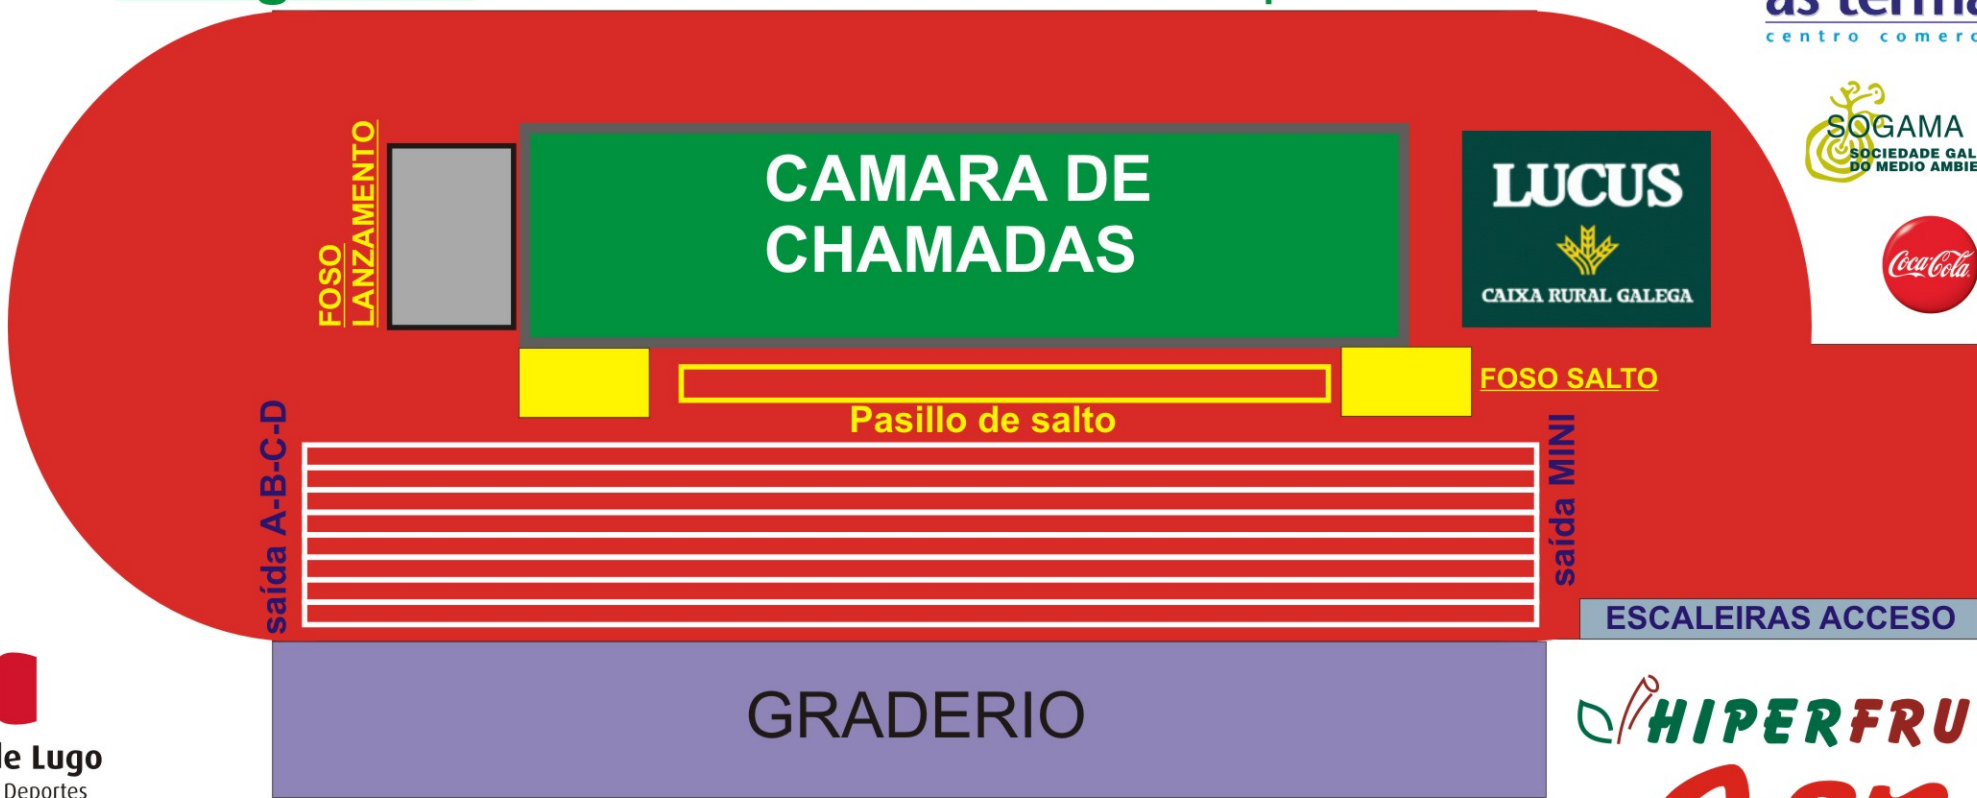

**Categoría MINI:** 1 volta á pista + 1 salto

**Categoría A:** 1<sup>1/2</sup> volta á pista + 1 salto

**Categoría B:** 1 Lanzamento+2 voltas á pista + 1 salto

**Categoría C:** 1 Lanzamento+3 voltas á pista + 1 salto

**Sábado 6 de xuño - 8ª carreira Combinada Pistas Ciudad Cultural 17:00 h**