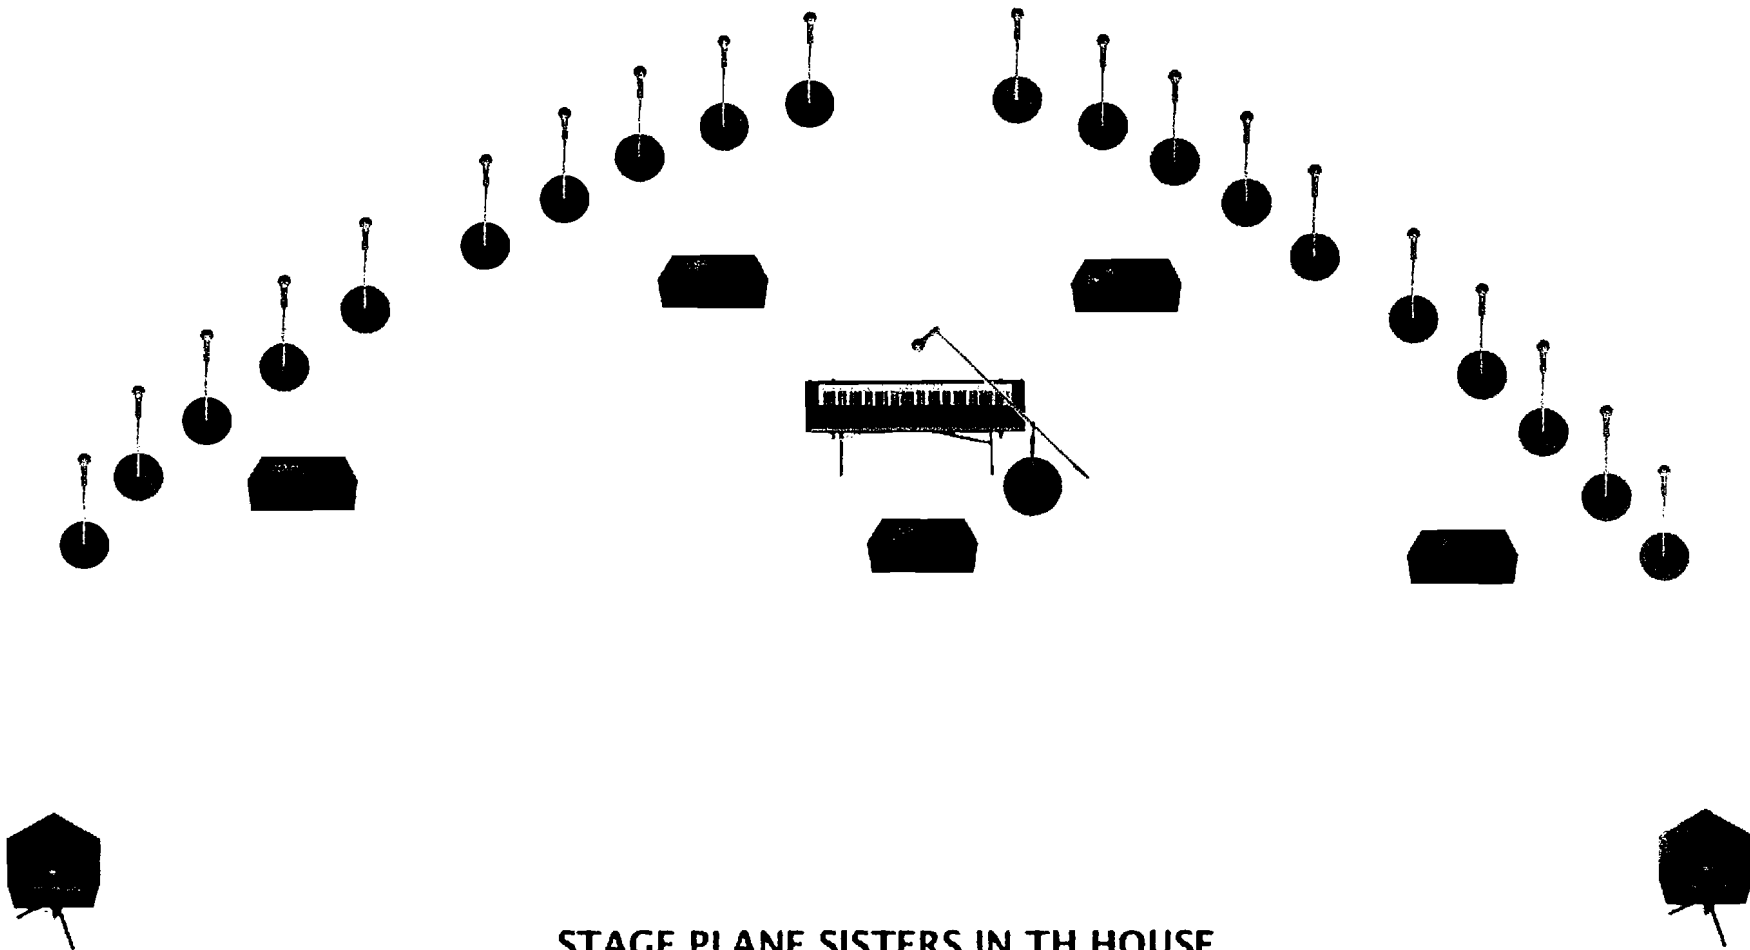

Rider tecnico dj's

- 2 Cdj Pionner 900 con usb.
- 1 mesa de mezclas Pionner 900 Nexus.
- 1 mesa de mezclas Rane TTM-56
- 2 platos giradiscos Technics SL 1200 mk5 o en su defecto mkII, perfectamente calibrados.
- 2 monitores mínimo 250W cada uno.
- 1 mesa roscó para el dj y los aparatos.

SEILA ESSENCIA BANDA

Seila Esencia Rider Grande

Dimensões do Esceario: 12m de Boca x 8m de Fondo

Lista de Canáis

Instrumento	Modelo, nome do músico	Micrófono	Efectos (opcional)	Comentarios
1	Bateria (Bateria)	Akai		
2	Bateria (Aereo Perceña)	Akai		
3	Alfai	Akai		
4	Bombo	Akai	Comp	
5	Caixa (Bateria)	Akai	Comp	
6	Caixa (Bateria)	Akai	Comp	
7	Tom	Akai	Comp	
8	Tom	Akai	Comp	
9	Contra (Bateria)	Akai	Comp	
10	Gaon (Frontal)	Shure		
11	Gaon (Atrasera)	Shure		
12	Bajo	DI-Linea		
13	Bajo (Amplificador)	Akai	Comp	
14	Teclado (Left)	DI-Linea		
15	Teclado (Right)	DI-Linea		
16	Portátil (Left)	Portátil	DI-Linea	
17	Portátil (Right)	Portátil	DI-Linea	
18	Bateria (Bateria)	Akai		

SISTERS IN THE HOUSE

STAGE PLANE SISTERS IN TH HOUSE

21 MIC SHURE SM-58

5 MONITORS

1 MIXER 24 CHANNELS

1 STAGE BOX 24 CHANNELS

1 ELECTRIC PIANO