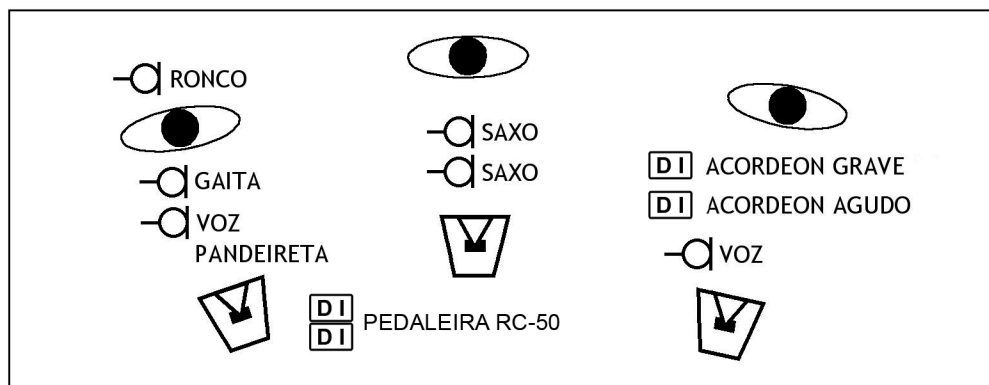

## ESQUEMA TÉCNICO

PÚBLICO

CH	INSTRUMENT	MIC	INSERT	OBSERV
1	ACORDEÓN BAIXOS	D I		
2	ACORDEÓN MELODIA	D I		
3	RONCO	BETA98		Pinza
4	GAITA	SM81		
5	SAXO	BETA98		Pinza
6	SAXO	SM81		
7	VOZ GAITA	SM58		
8	VOZ ACORD	SM58		
9	PEDALEIRA RC-50 - L	D I		
10	PEDALEIRA RC-50 - R	D I		
11				
12				