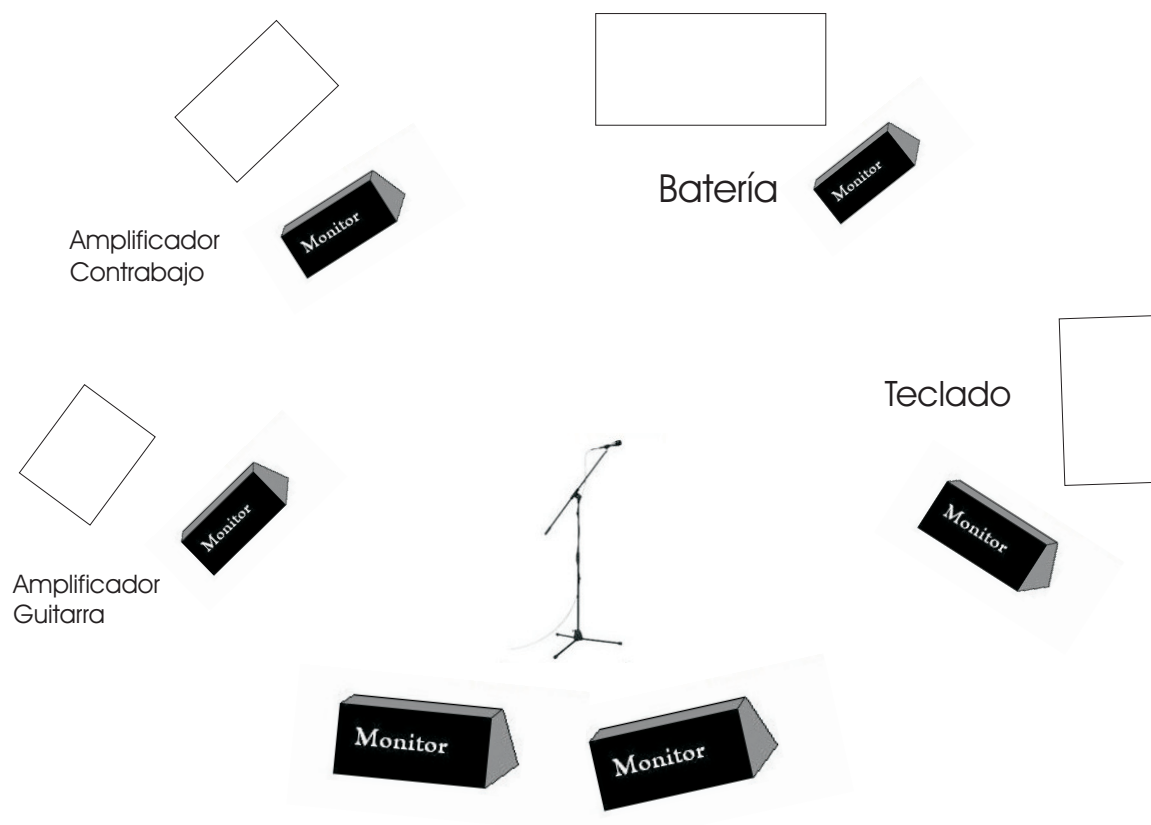

JOTINHO'S QUINTETO SAN FROILÁN 2015.

FdS
PRODUCCION

Voz Beta 58/Sm58

Contrabajo Sm 7b

Guitarra Sm 57

Bateria

Bombo	AKG D112 / Shure Beta 52 / Beta 91
Caixa Up	Shure SM57
Caixa down	Shure SM57 / Sennheiser e906
Charles	AKG C451B / AKG C391B
Timbal aéreo	Sennheiser 421 / e604 / Shure SM57
Timbal base	Sennheiser 421 / e604 / Shure Sm57

Nécesitase banquetta alta para a cantante e cadeira sen brazos para o guitarrista

- O equipo de PA non pode ir apoiado na base do escenario.
- Os 6 monitores deberán ser da mesma marca e modelo, e con envíos independentes.
- A corrente debe de ter Toma de Terra (Imprescindible).
- As marcas do equipamento de son teñen que ser estandar, non se aceptan marcas chinas.
- A empresa de produción terá **obrigatoriamente** que enviar con antelación suficiente, 10 días como mínimo, un contrarider coas marcas e modelos do equipamento.

Enviar a seguinte dirección: **fdsproductions@gmail.com**

Outros.

Botellas pequenas de auga no escenario frias e 2 do tempo, auga abundante nos camerins, cervexa, refrescos, zumes, froita, sandwiches variados, frutos secos, snacks para picar, chokolatinas, agradécense produtos típicos da zona, empanada...etc.