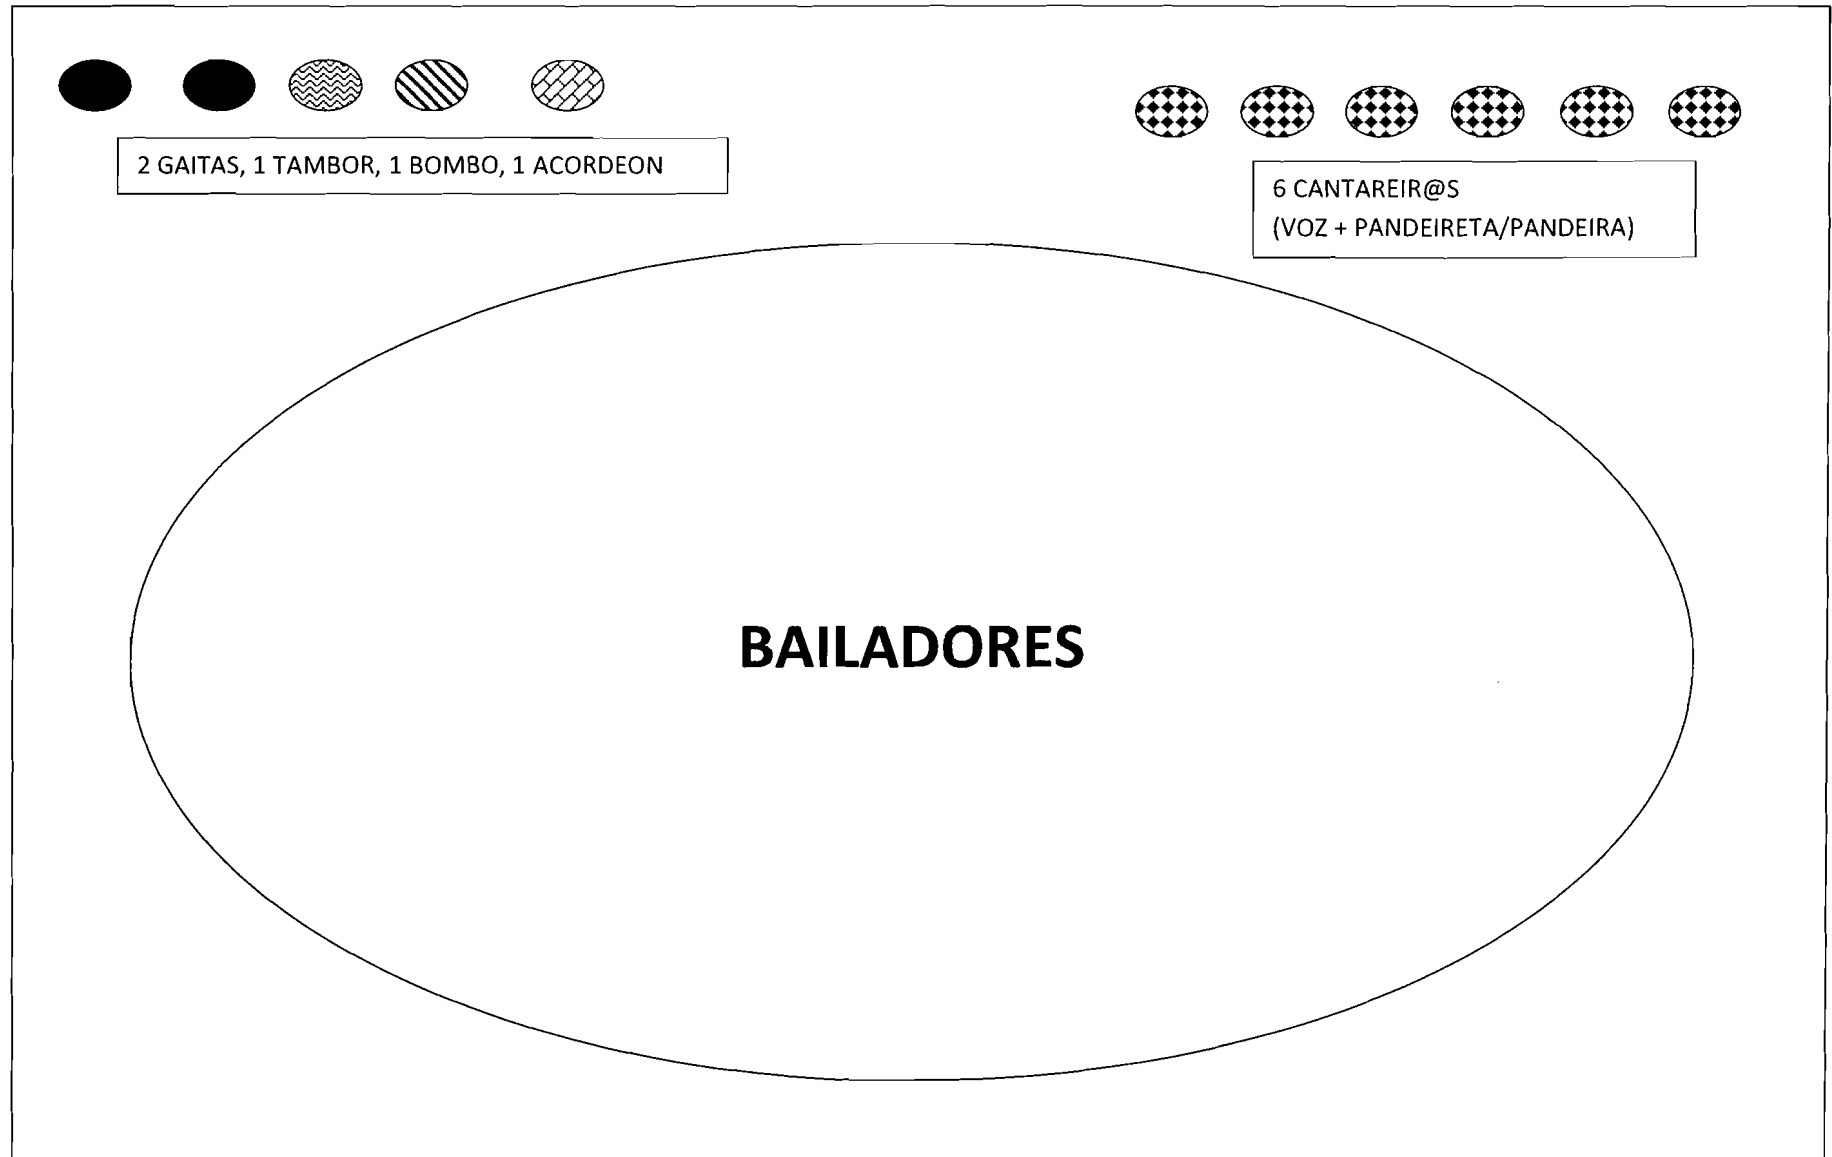

COLOCACIÓN NO ESCENARIO

ACTUACIÓN CÁNTIGAS E FRORES – GRUPO DE BAILE

2 GAITAS, 1 TAMBOR, 1 BOMBO, 1 ACORDEON

6 CANTAREIR@S
(VOZ + PANDEIRETA/PANDEIRA)

BAILADORES

PÚBLICO