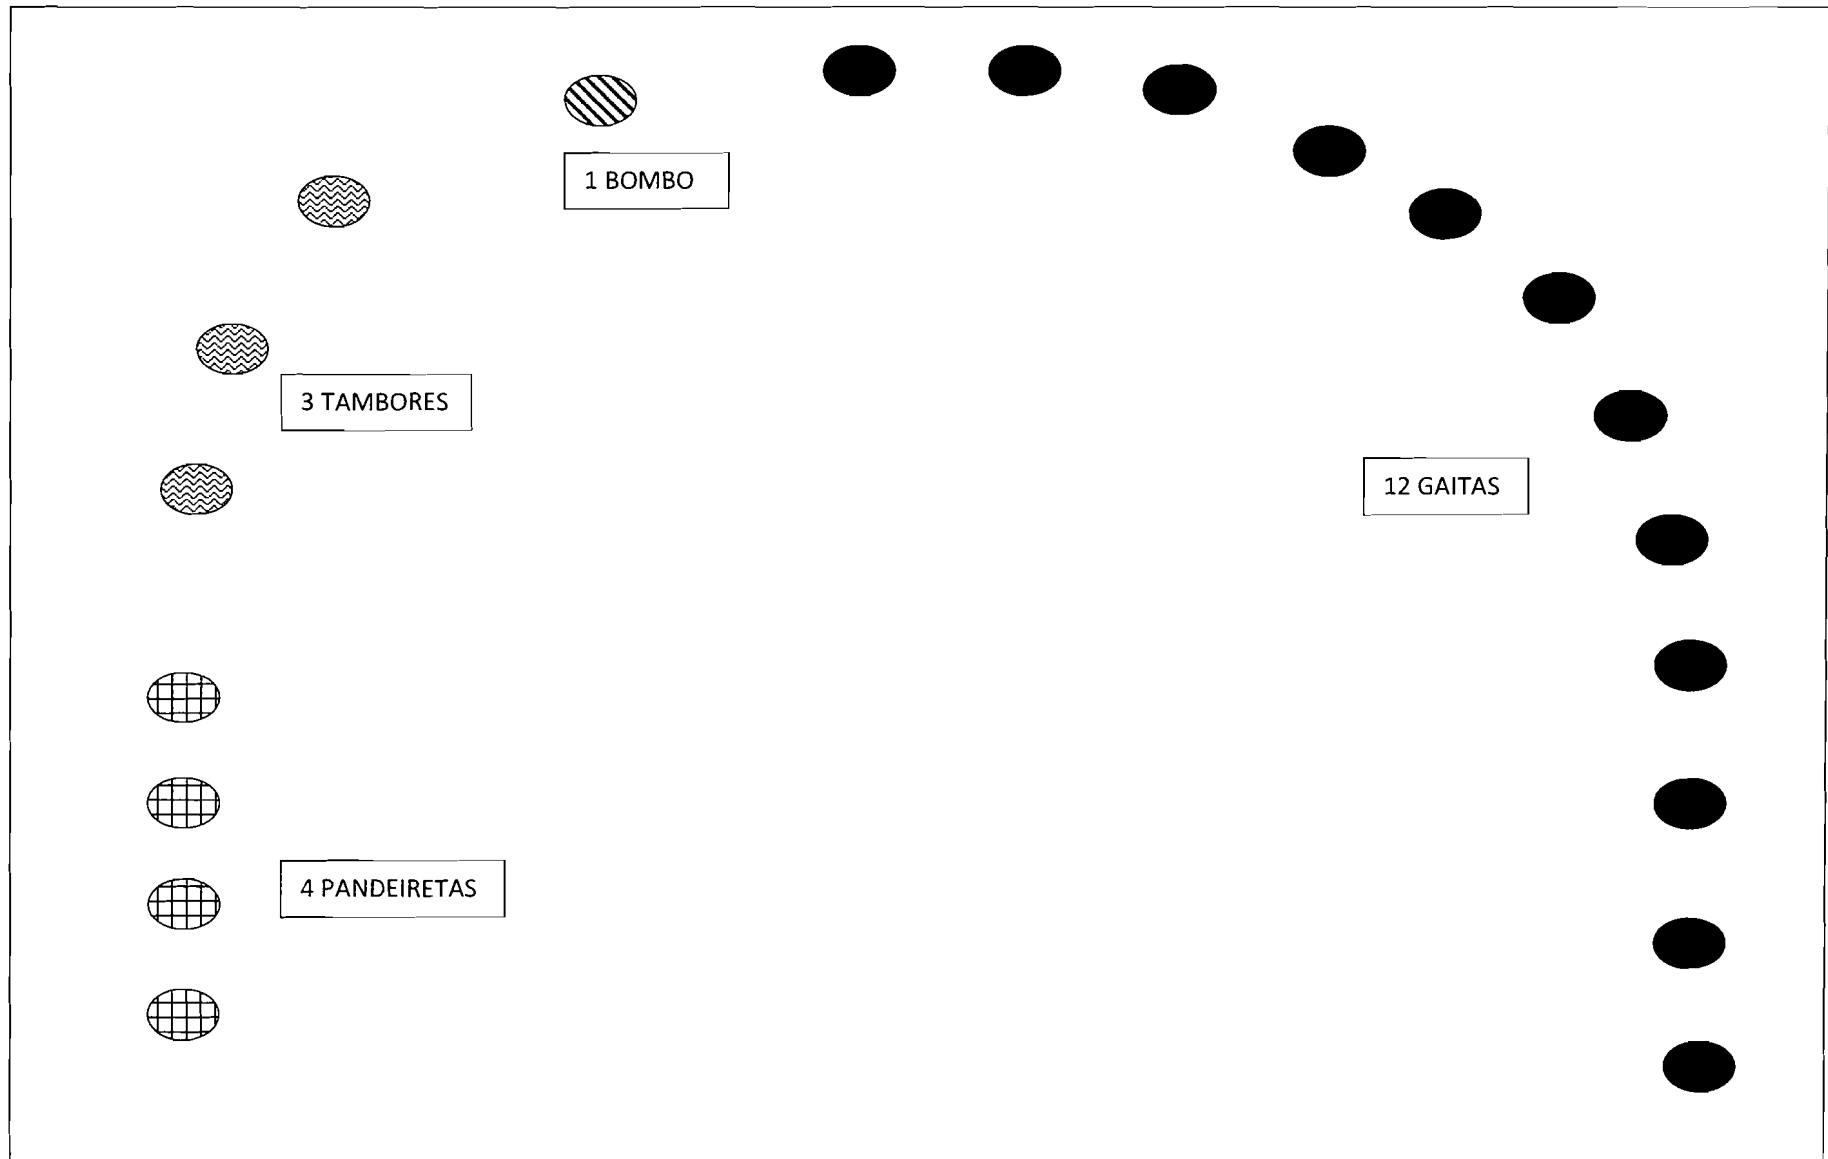

COLOCACIÓN NO ESCENARIO  
**ACTUACIÓN CÁNTIGAS E FRORES – BANDA DE GAITAS**

PÚBLICO

# Grupo La Trébede – Valladolid

8 micros para voces + 4 para instrumentos

Bailadores

público

# Grupo mancha verde – Cidade Real

2 voces – 2 guitarras – 2 bandurrias y 2 laud

público

COLOCACIÓN NO ESCENARIO

# ACTUACIÓN CÁNTIGAS E FRORES – GRUPO DE BAILE

2 GAITAS, 1 TAMBOR, 1 BOMBO, 1 ACORDEON

6 CANTAREIR@S  
(VOZ + PANDEIRETA/PANDEIRA)

**BAILADORES**

**PÚBLICO**