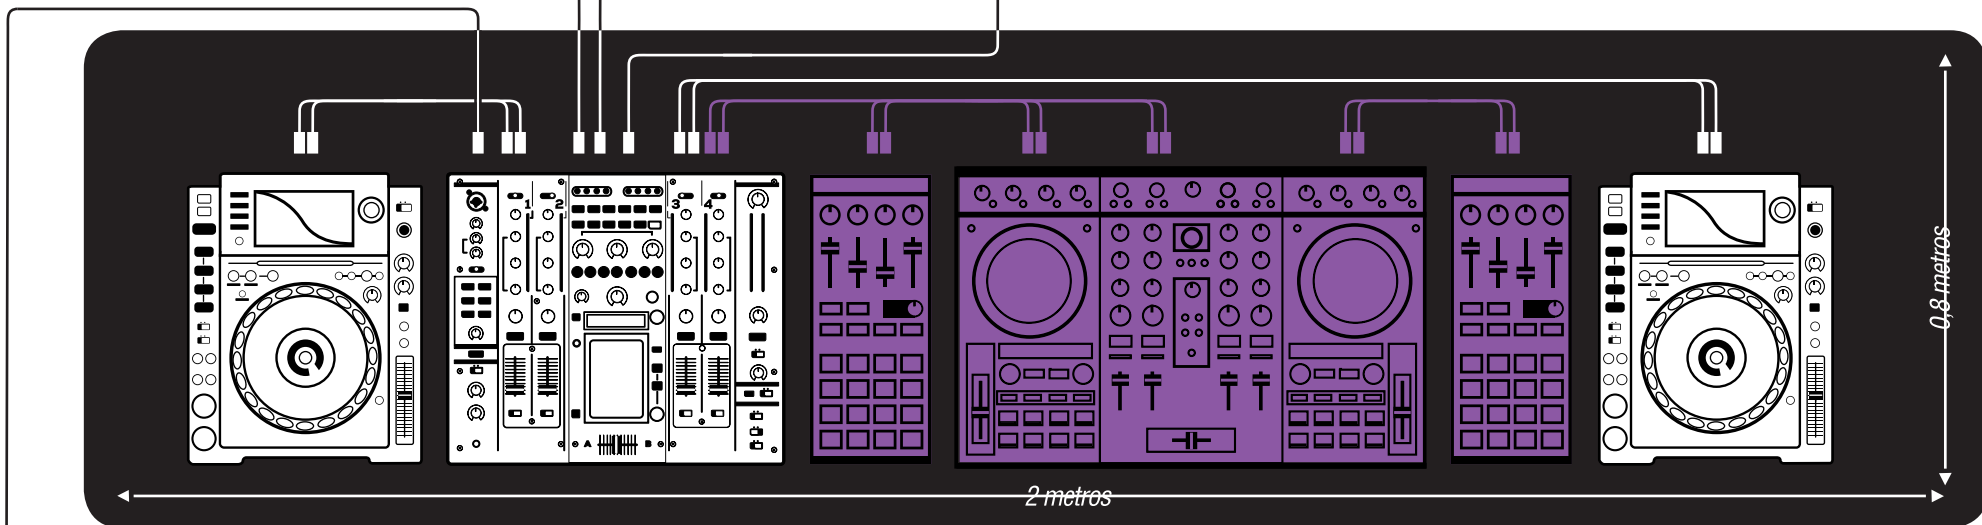

# TECHNICAL RIDER

MONITOR MEYER UPA X2

Conectado al  
boothmonitor la mesa  
PIONEER DJM2000

2 ENCHUFES LIBRES

**SHURE**  
MIC SM58

**Pioneer**

RMX

**Pioneer**  
CDJ 2000

**Pioneer**  
DJM 2000

**TRAKTOR**  
F1

**TRAKTOR**  
TRAKTOR S4

**TRAKTOR**  
F1

**Pioneer**  
CDJ 2000

*Carlos Jean*

SUBGRAVE MEYER UMS 1XP

**EQUIPO DEL ARTISTA**  
TRAKTOR S4  
APPLE MACBOOK  
2 X TRAKTOR F1  
1 X RMX PIONNER

**EQUIPO SOLICITADO**  
MESA DE 2 X 0,8 METROS  
2X PIONEER CDJ2000  
1X PIONEER DJM2000  
1X MIC SHURE SM58  
2X ENCHUFE LIBRE  
2X MONITOR MEYER UPA  
1X SUBGRAVE MEYER UMS 1XP