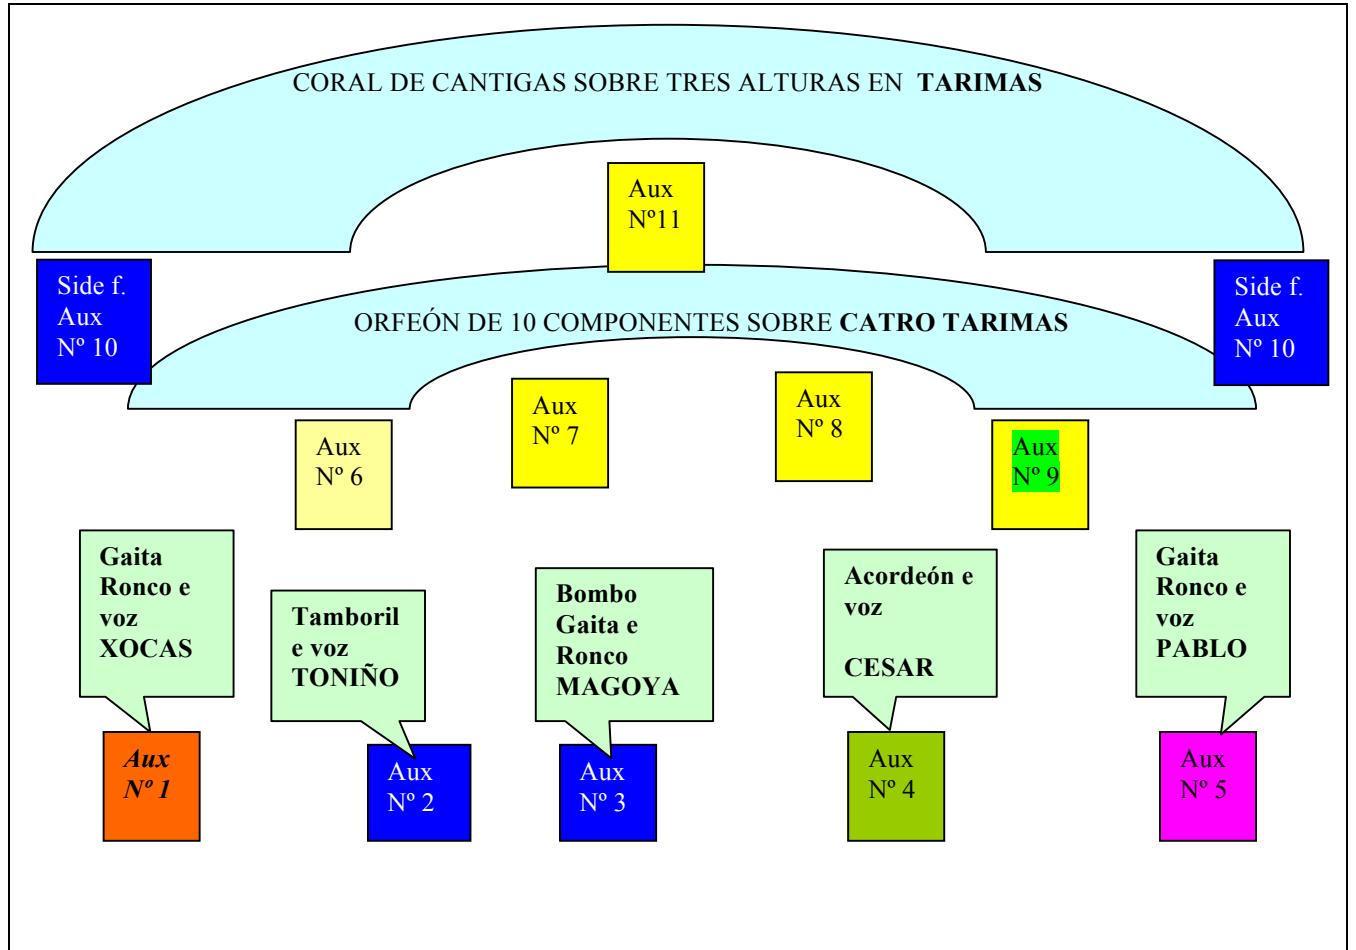

ARTISTA: TREIXADURA + Cantigas

DISPOSICIÓN DE CANAIS

TECNICO: FERNANDO CAMPOS

Nº INSTRUMENTOS

MICRO

LINE

1	BOMBO	XLR			
2	TAMBORIL (superior)	Beta 98 H/C			
3	TAMBORIL (inferior)	Beta 98 H/C			
4	PUNTEIRO GAITA <i>XOCAS</i>	XLR	Xirafa curta		
5	PUNTEIRO GAITA <i>MAGOYA</i>	XLR	Xirafa curta		
6	PUNTEIRO GAITA <i>PABLO</i>	XLR	Xirafa curta		
7	ACORDEON <i>KEY L</i>	XLR			
8	ACORDEON <i>KEY R</i>	XLR			
9	ACORDEON <i>BASS L</i>	XLR			
10	ACORDEON <i>BASS R</i>	XLR			
11	PANDEIRO <i>XOCAS</i>	Beta 98 D/S	Xirafa Longa		
12	VOZ <i>TONIÑO</i>	Beta-58	Xirafa Longa		
13	VOZ <i>CESAR</i>	SM-58	Xirafa Longa		
14	PANDEIRO <i>PAULO</i>	Beta 98 D/S	Xirafa Longa		
15	VOZ ORFEÓN 1	Beta - 58	Xirafa Longa		
16	VOZ ORFEÓN 2	Beta - 58	Xirafa Longa		
17	VOZ ORFEÓN 3	Beta - 58	Xirafa Longa		
18	VOZ ORFEÓN 4	Beta - 58	Xirafa Longa		
19	VOZ ORFEÓN 5	Beta - 58	Xirafa Longa		
20	VOZ ORFEÓN 6	Beta - 58	Xirafa Longa		
21	VOZ ORFEÓN 7	Beta - 58	Xirafa Longa		
22	VOZ ORFEÓN 8	Beta - 58	Xirafa Longa		
23	VOZ ORFEÓN 9	Beta - 58	Xirafa Longa		
24	VOZ ORFEÓN 10	Beta - 58	Xirafa Longa		
25	RONCO <i>XOCAS</i>	XLR			
26	RONCO <i>MAGOYA</i>	XLR			
27	RONCO <i>PABLO</i>	XLR			
28	Voz Xaquín	SM-58	Xirafa Longa		
29	CORAL CANTIGAS	AKG 414	Xirafa Longa		
30	CORAL CANTIGAS	AKG 414	Xirafa Longa		
31	CORAL CANTIGAS	AKG 414	Xirafa Longa		
32	CORAL CANTIGAS	AKG 414	Xirafa Longa		
33	CORAL CANTIGAS	AKG C-535	Xirafa Longa		
34	CORAL CANTIGAS	AKG C-535	Xirafa Longa		
35	CORAL CANTIGAS	AKG C-535	Xirafa Longa		
36	CORAL CANTIGAS	AKG C-535	Xirafa Longa		
37	CORAL CANTIGAS	MKH 416	Xirafa Longa		
38	CORAL CANTIGAS	MKH 416	Xirafa Longa		
39					
40					
41					
42					
43					
44					
45					
46					
47					
48					

NOTA: Os micrófonos sinalados con XLR son aportados por o grupo Treixadura.

PARA CONSULTA: FERNANDO CAMPOS TL.639010506

ESCENARIO DE TREIXADURA

AUXILIARES DE RETORNO PARA CONTROL DE ESCENARIO

PUBLICO